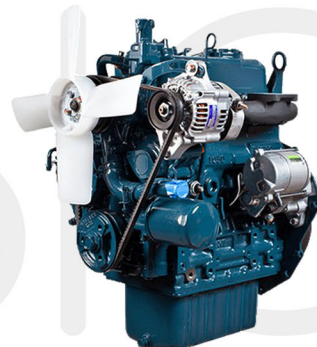

max.  
270 cm

“ Πλάτος 1.60m  
Μήκος 4.00m  
Υδραυλική πίσω κίνηση 2WD  
ή  
Υδραυλική τετρακίνηση 4WD  
”

min.  
100 cm

ακτίνα περιστροφής  
u turn  
3m

Tsantzos  
Agriculture and irrigation systems

# BIG FRUIT

Ραουλόδρομος  
για την εύκολη  
τοποθέτηση  
των παλετών Bins

Κινητήρας  
Diesel  
Kubota  
D1105 25 hp

Κονσόλα χειρισμού με  
ψηφιακό όργανο για  
τη παρακολούθηση  
της καλής λειτουργίας  
του κινητήρα